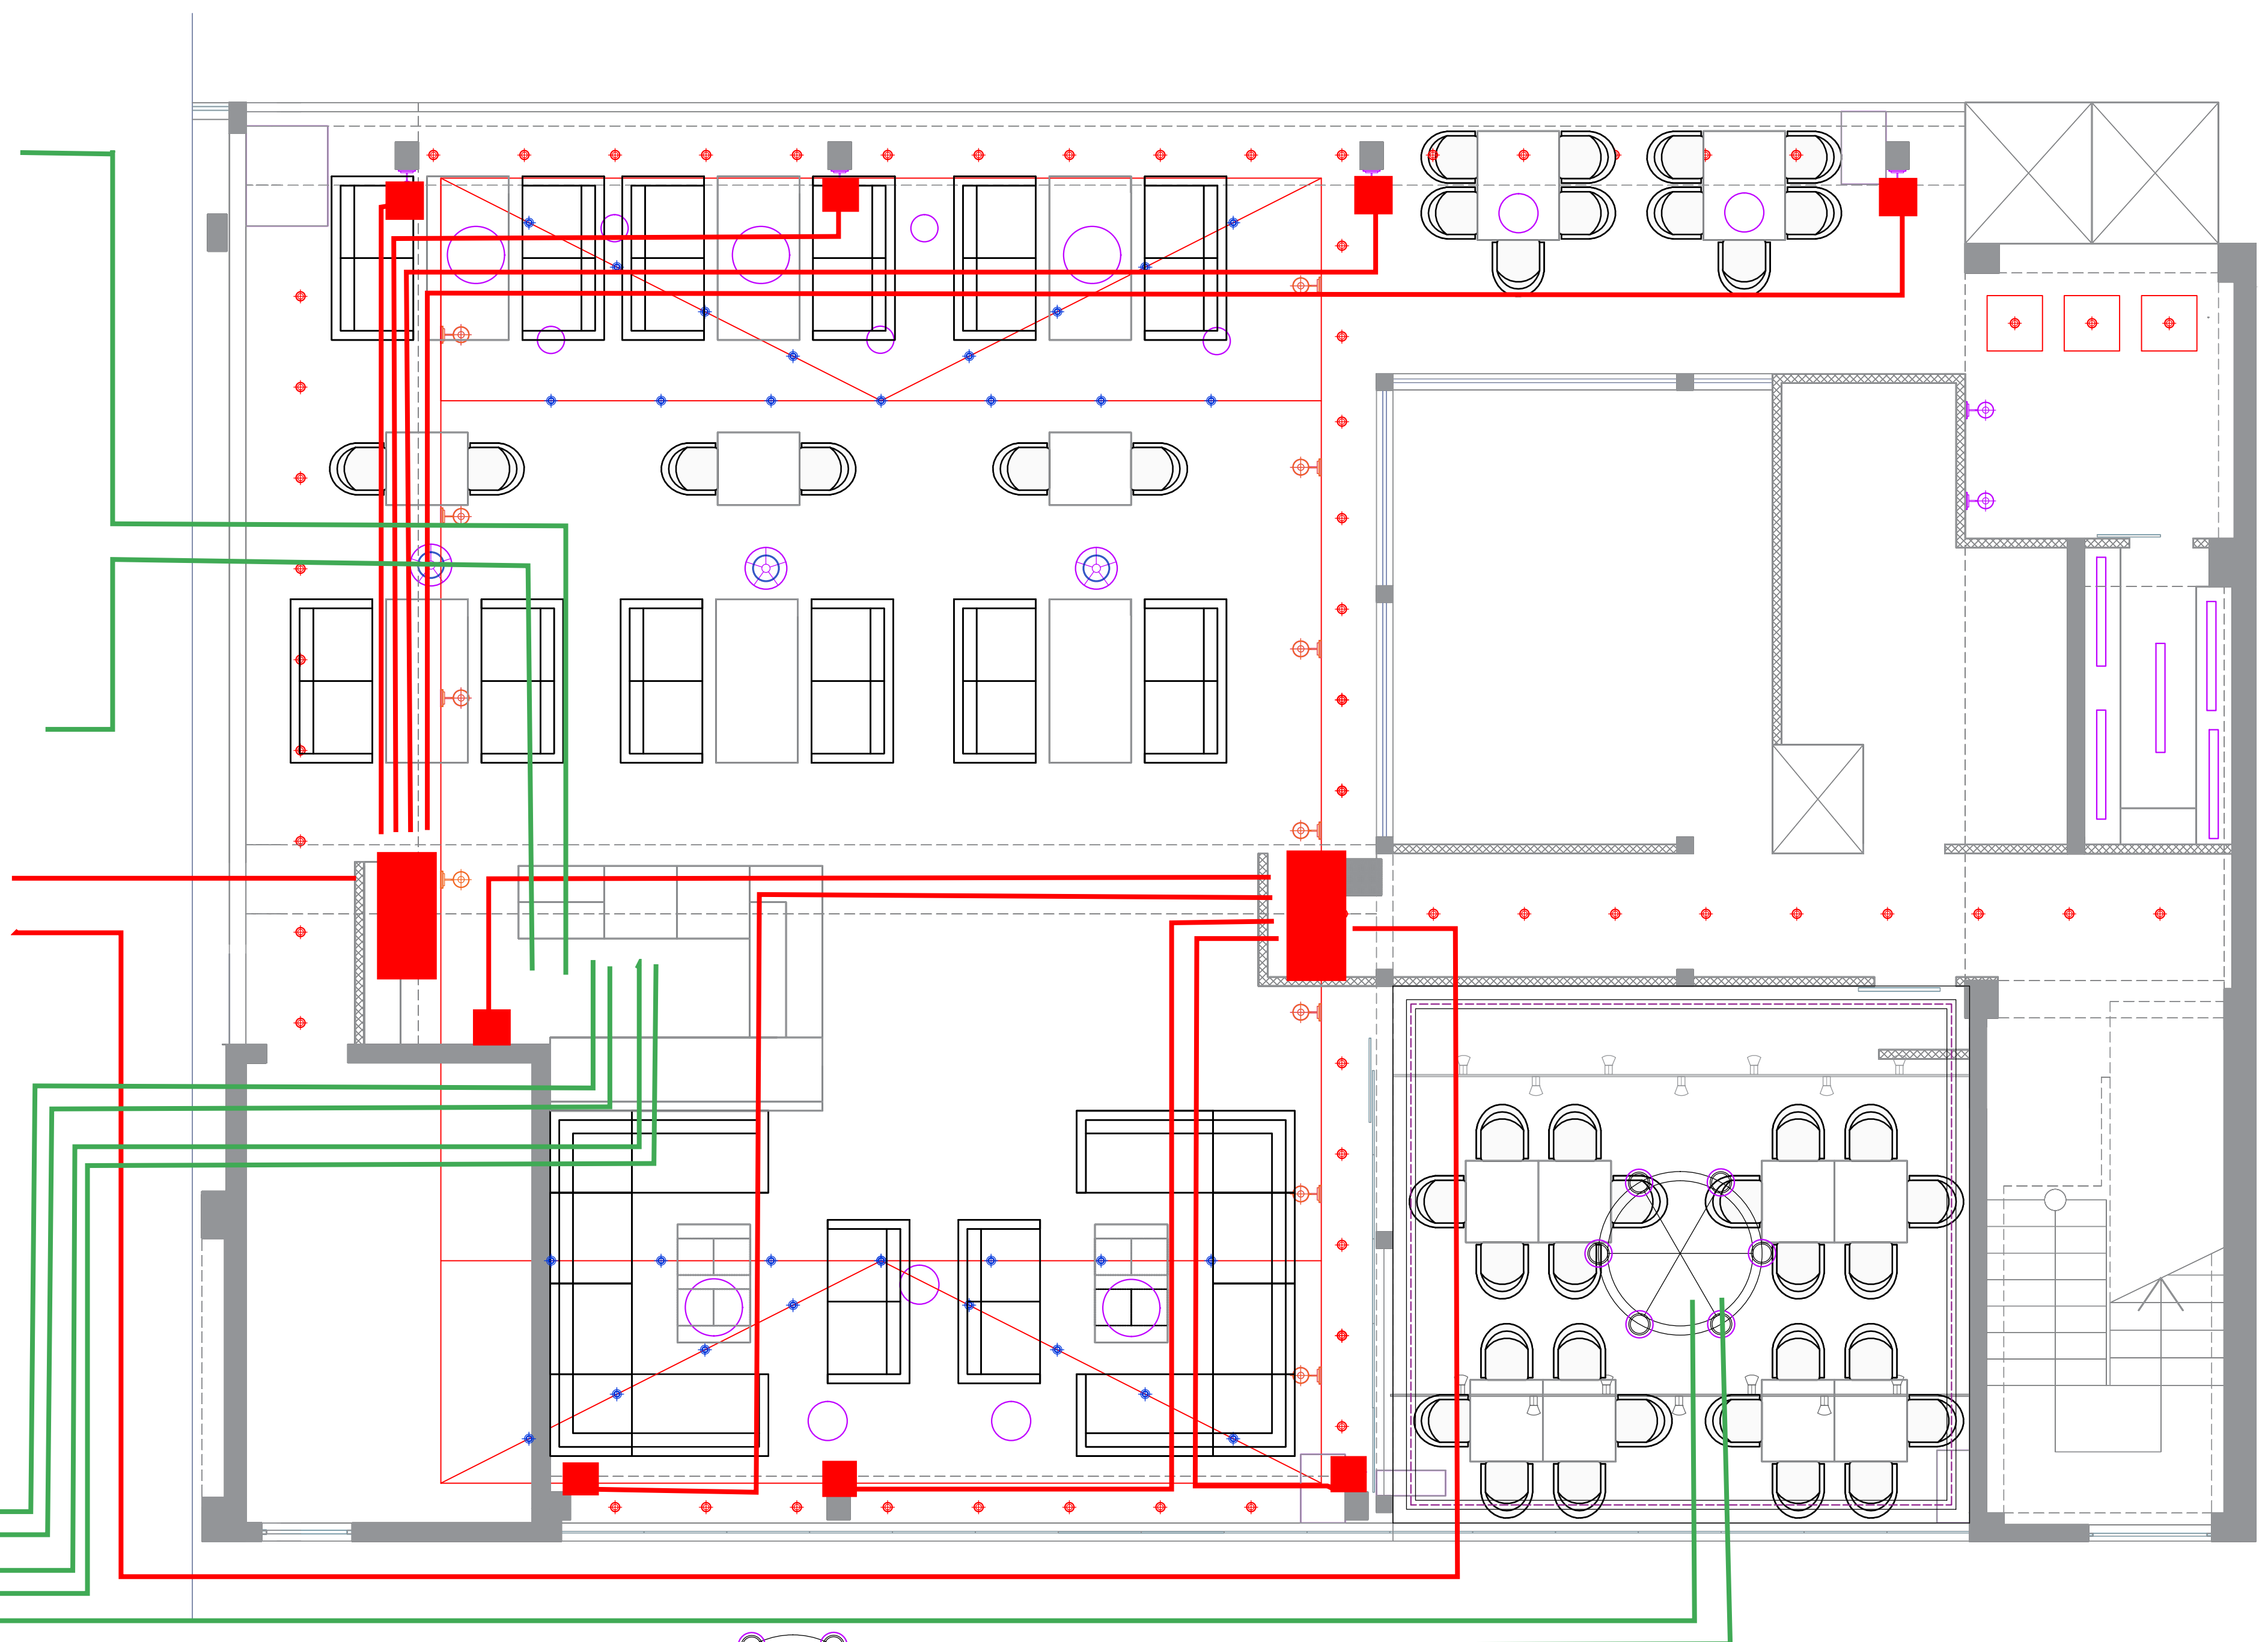

План размещения светильников относительно мебели

 торшер (3шт)

 люстра (1шт)

 точечный светильник (55шт)

 светильник кассон (3шт)