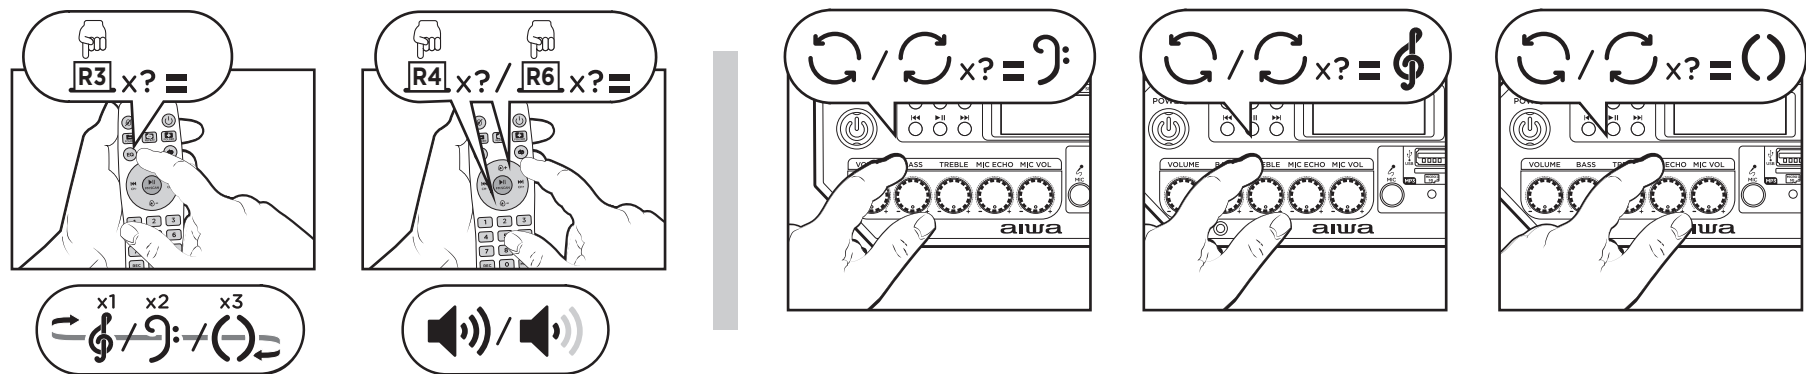

9. BASS / TREBLE & ECHO ADJUSTMENT USING THE REMOTE OR SPEAKER PANEL

10. FM RADIO MODE AUTO TUNNING / SCROLL THE PRESETS

11. BLUETOOTH FUNCTION

12. MUSIC PLAYBACK FOR BLUETOOTH / USB AND TF CARD MODES

13. SOUND EFFECT

14. REPEAT USB / TF CARD MODE

15. MIC ADJUSTMENT

16. EXT 12V INPUT MODE

17. TF CARD INPUT MODE

18. DC 15V INPUT MODE / CHARGER

19. AUXILIARY INPUT MODE

20. MIC INPUT MODE

21. RECORDING WITH USB STICK

22. TRUE WIRELESS STEREO FUNCTION (TWS)

ES- 09. Ajuste de graves / agudos y eco usando el panel de control remoto o altavoz 10. Fm radio mode auto tuning / scroll los presets 11. Función Bluetooth 12. Reproducción de música para bluetooth / usb y modos de tarjeta TF 13. Efecto de sonido 14. Repita el modo de tarjeta USB 22. Función esteroeo inalambrica verdadera (tws)

per bluetooth / usb e modalita di carta di Tf 13. Effetto sonoro 14. Ripetere la modalita usb / Tf card 15. Regolazione microfono 16. Modalita di ingresso Ext 12v 17. Modalita di ingresso della carta di Tf 18. Dc 15v modalita di ingresso / caricatore 19. Modalita di ingresso ausiliario 20. Modalita di ingresso mic 21. Registrazione con chiavetta USB 22. Vero funzione stereo senza fili (tws)