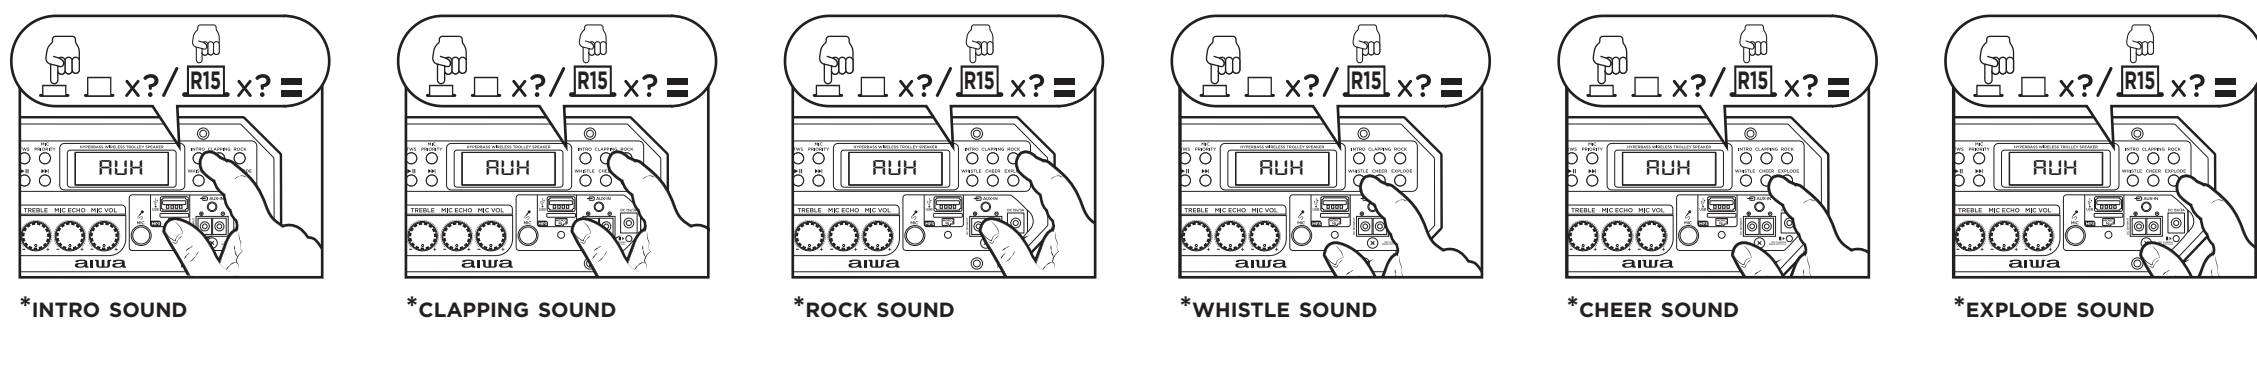

9. BASS / TREBLE & ECHO ADJUSTMENT USING THE REMOTE OR SPEAKER PANEL

10. FM RADIO MODE AUTO TUNNING / SCROLL THE PRESETS

11. BLUETOOTH FUNCTION

12. MUSIC PLAYBACK FOR BLUETOOTH / USB AND TF CARD MODES

13. SOUND EFFECT

14. REPEAT USB / TF CARD MODE

15. MIC ADJUSTMENT

16. EXT 12V INPUT MODE

17. TF CARD INPUT MODE

18. DC 15V INPUT MODE / CHARGER

19. AUXILIARY INPUT MODE

20. MIC INPUT MODE

21. RECORDING WITH USB STICK

22. TRUE WIRELESS STEREO FUNCTION (TWS)

ES- 09. Ajuste de graves / agudos y eco usando el panel de control remoto o altavoz 10. Fm radio mode auto tuning / scroll los presets 11. Función Bluetooth 12. Reproducción de música para bluetooth / usb y modos de tarjeta TF 13. Efecto de sonido 14. Repita el modo de tarjeta USB 22. Función esteroeo inalambrica verdadera (tws)

per bluetooth / usb e modalita di carta di Tf 13. Effetto sonoro 14. Ripetere la modalita usb / Tf card 15. Regolazione microfono 16. Modalita di ingresso Ext 12v 17. Modalita di ingresso della carta di Tf 18. Dc 15v modalita di ingresso / caricatore 19. Modalita di ingresso ausiliario 20. Modalita di ingresso mic 21. Registrazione con chiavetta USB 22. Vero funzione stereo senza fili (tws)