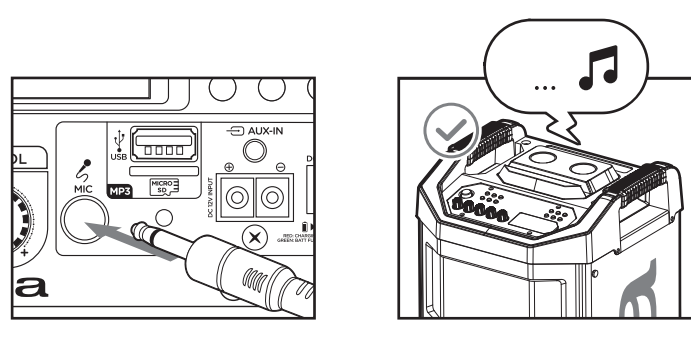

14. REPEAT USB / TF CARD MODE

15. MIC ADJUSTMENT

16. EXT 12V INPUT MODE

17. TF CARD INPUT MODE

18. DC 15V INPUT MODE / CHARGER

19. AUXILIARY INPUT MODE

20. MIC INPUT MODE

21. RECORDING WITH USB STICK

22. TRUE WIRELESS STEREO FUNCTION (TWS)

ES- 09. Ajuste de graves / agudos y eco usando el panel de control remoto o altavoz 10. Fm radio mode auto tuning / scroll los presets 11. Función Bluetooth 12. Reproducción de música para bluetooth / usb y modos de tarjeta TF 13. Efecto de sonido 14. Repita el modo de tarjeta USB 22. Función esteroeo inalambrica verdadera (tws)