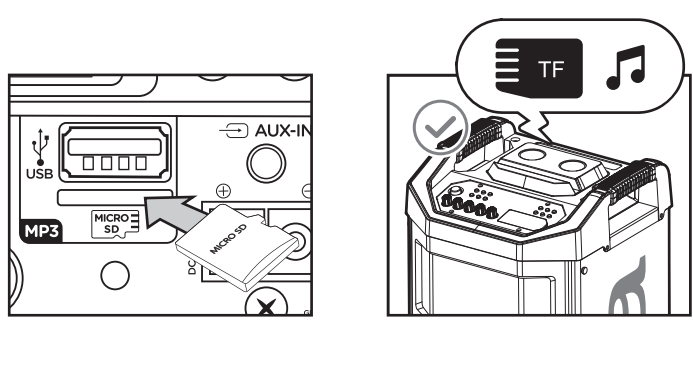

14. REPEAT USB / TF CARD MODE

15. MIC ADJUSTMENT

16. EXT 12V INPUT MODE

17. TF CARD INPUT MODE

18. DC 15V INPUT MODE / CHARGER

19. AUXILIARY INPUT MODE

20. MIC INPUT MODE

21. RECORDING WITH USB STICK

22. TRUE WIRELESS STEREO FUNCTION (TWS)

ES- 09. Ajuste de graves / agudos y eco usando el panel de control remoto o altavoz 10. Fm radio mode auto tuning / scroll los presets 11. Función Bluetooth 12. Reproducción de música para bluetooth / usb y modos de tarjeta TF 13. Efecto de sonido 14. Repita el modo de tarjeta USB 22. Función esteroeo inalambrica verdadera (tws)

per bluetooth / usb e modalita di carta di Tf 13. Effetto sonoro 14. Ripetere la modalita usb / Tf card 15. Regolazione microfono 16. Modalita di ingresso Ext 12v 17. Modalita di ingresso della carta di Tf 18. Dc 15v modalita di ingresso / caricatore 19. Modalita di ingresso ausiliario 20. Modalita di ingresso mic 21. Registrazione con chiavetta USB 22. Vero funzione stereo senza fili (tws)