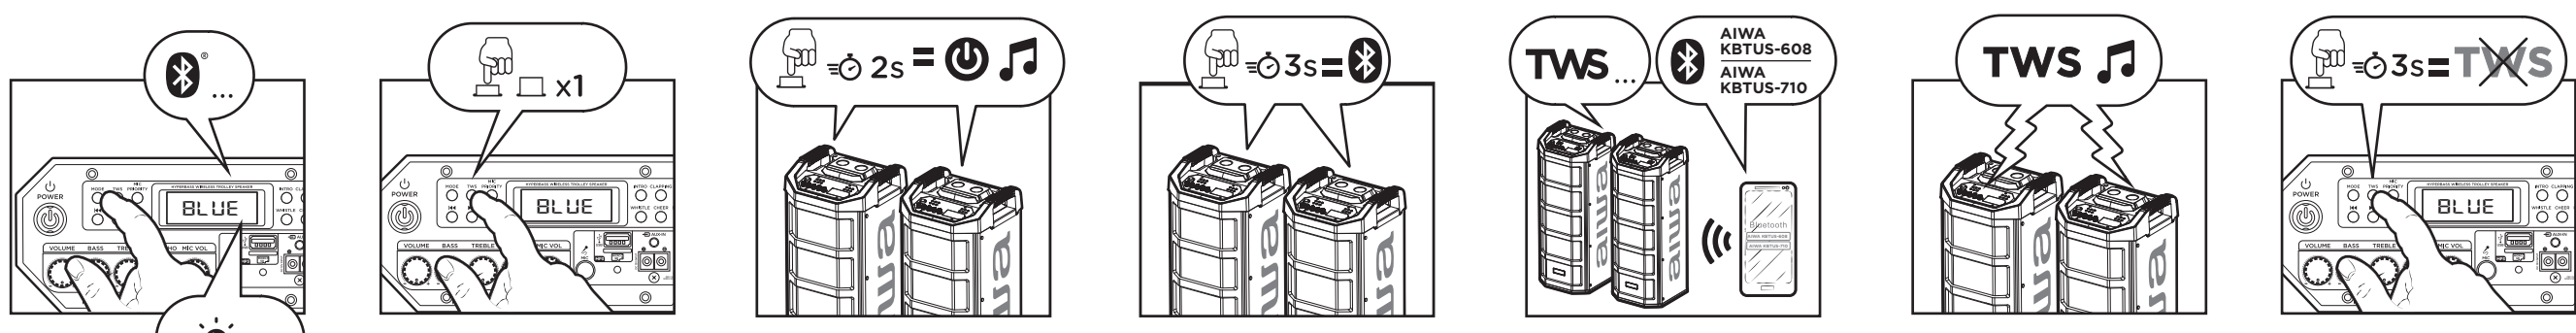

14. REPEAT USB / TF CARD MODE

15. MIC ADJUSTMENT

16. EXT 12V INPUT MODE

17. TF CARD INPUT MODE

18. DC 15V INPUT MODE / CHARGER

19. AUXILIARY INPUT MODE

20. MIC INPUT MODE

21. RECORDING WITH USB STICK

22. TRUE WIRELESS STEREO FUNCTION (TWS)

ES- 09. Ajuste de graves / agudos y eco usando el panel de control remoto o altavoz 10. Fm radio mode auto tuning / scroll los presets 11. Función Bluetooth 12. Reproducción de música para bluetooth / usb y modos de tarjeta TF 13. Efecto de sonido 14. Repita el modo de tarjeta USB 22. Función esteroeo inalambrica verdadera (tws)

per bluetooth / usb e modalita di carta di Tf 13. Effetto sonoro 14. Ripetere la modalita usb / Tf card 15. Regolazione microfono 16. Modalita di ingresso Ext 12v 17. Modalita di ingresso della carta di Tf 18. Dc 15v modalita di ingresso / caricatore 19. Modalita di ingresso ausiliario 20. Modalita di ingresso mic 21. Registrazione con chiavetta USB 22. Vero funzione stereo senza fili (tws)

eingang modus 21. Aufnahme mit USB-stick 22. Wahre wireless stereo funktion (tws) SE- 09. Bass / treble & echo justering med fjarrkontrollen eller högtalarpanelen 10. Fm-radioläge auto tuning / bläddra förinställningar 11. Bluetooth-funktion 12. Musikuppspelning för bluetooth / usb-och TF-kortlän 13. Ljudeffekt 14. Upprepa usb / TF-kortlän 15. Mic justering 16. Ext 12v ingångsläge 17. TF-kort inmatningsläge 18. Dc 15v ingångsläge / laddare 19. Hjälpinmatningsläge 20. Mic-ingångsläge 21. Inspelning med USB-minne 22. True wireless stereo funktion (tws)