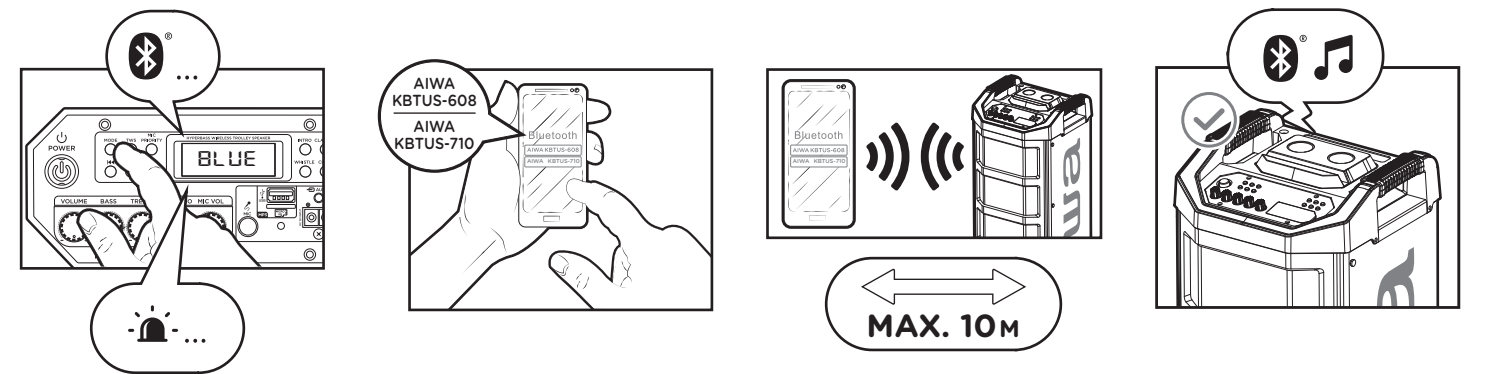

9. BASS / TREBLE & ECHO ADJUSTMENT USING THE REMOTE OR SPEAKER PANEL

10. FM RADIO MODE AUTO TUNNING / SCROLL THE PRESETS

11. BLUETOOTH FUNCTION

12. MUSIC PLAYBACK FOR BLUETOOTH / USB AND TF CARD MODES

13. SOUND EFFECT

22. TRUE WIRELESS STEREO FUNCTION (TWS)

ES- 09. Ajuste de graves / agudos y eco usando el panel de control remoto o altavoz 10. Fm radio mode auto tuning / scroll los presets 11. Función Bluetooth 12. Reproducción de música para bluetooth / usb y modos de tarjeta TF 13. Efecto de sonido 14. Repita el modo de tarjeta USB 22. Función esteroeo inalambrica verdadera (tws)

per bluetooth / usb e modalita di carta di Tf 13. Effetto sonoro 14. Ripetere la modalita usb / Tf card 15. Regolazione microfono 16. Modalita di ingresso Ext 12v 17. Modalita di ingresso della carta di Tf 18. Dc 15v modalita di ingresso / caricatore 19. Modalita di ingresso ausiliario 20. Modalita di ingresso mic 21. Registrazione con chiavetta USB 22. Vero funzione stereo senza fili (tws)