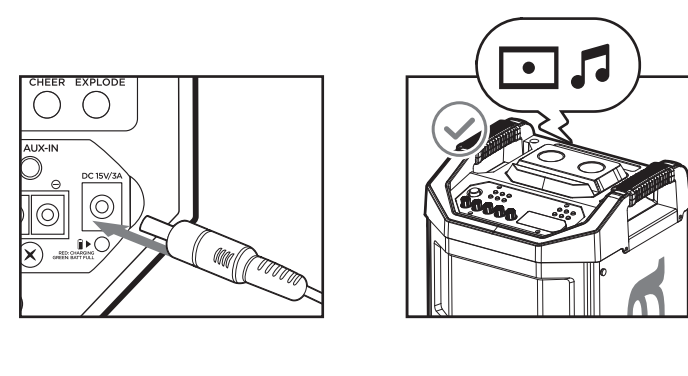

14. REPEAT USB / TF CARD MODE

15. MIC ADJUSTMENT

16. EXT 12V INPUT MODE

17. TF CARD INPUT MODE

18. DC 15V INPUT MODE / CHARGER

19. AUXILIARY INPUT MODE

20. MIC INPUT MODE

21. RECORDING WITH USB STICK

22. TRUE WIRELESS STEREO FUNCTION (TWS)

ES- 09. Ajuste de graves / agudos y eco usando el panel de control remoto o altavoz 10. Fm radio mode auto tuning / scroll los presets 11. Función Bluetooth 12. Reproducción de música para bluetooth / usb y modos de tarjeta TF 13. Efecto de sonido 14. Repita el modo de tarjeta USB 22. Función esteroeo inalambrica verdadera (tws)