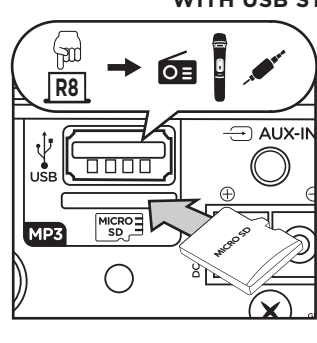

14. REPEAT USB / TF CARD MODE

15. MIC ADJUSTMENT

16. EXT 12V INPUT MODE

17. TF CARD INPUT MODE

18. DC 15V INPUT MODE / CHARGER

19. AUXILIARY INPUT MODE

20. MIC INPUT MODE

21. RECORDING WITH USB STICK

22. TRUE WIRELESS STEREO FUNCTION (TWS)

ES- 09. Ajuste de graves / agudos y eco usando el panel de control remoto o altavoz 10. Fm radio mode auto tuning / scroll los presets 11. Función Bluetooth 12. Reproducción de música para bluetooth / usb y modos de tarjeta TF 13. Efecto de sonido 14. Repita el modo de tarjeta USB 22. Función esteroeo inalambrica verdadera (tws)

per bluetooth / usb e modalita di carta di Tf 13. Effetto sonoro 14. Ripetere la modalita usb / Tf card 15. Regolazione microfono 16. Modalita di ingresso Ext 12v 17. Modalita di ingresso della carta di Tf 18. Dc 15v modalita di ingresso / caricatore 19. Modalita di ingresso ausiliario 20. Modalita di ingresso mic 21. Registrazione con chiavetta USB 22. Vero funzione stereo senza fili (tws)

režim automatické ladění / posouvání předvoleb 11. Funkce Bluetooth 12. Přehrávání hudby pro režim bluetooth / usb a Tf karet 13. Zvukový efekt 14. Opakujte režim karty usb / Tf 15. Nastavení mic 16. Režim vstupu ext 12v 17. Režim vstupu Tf karty 18. Režim vstupu Dc 15v / nabíječka 19. Režim pomocného vstupu 20. Režim vstupu mic 21. Nahrávání pomocí USB flash disku 22. Skutočná bezdrátová stereo funkce (tws)