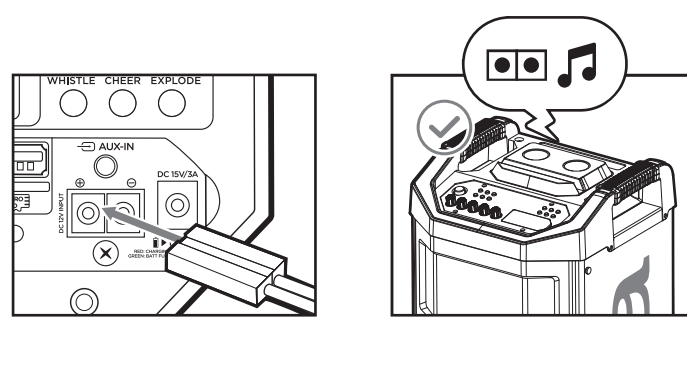

16. EXT 12V INPUT MODE