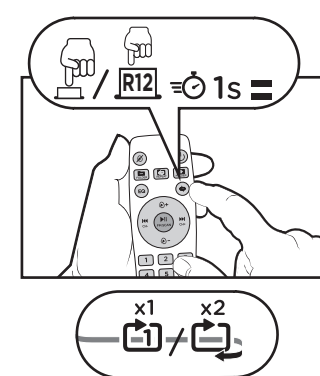

14. REPEAT USB / TF CARD MODE