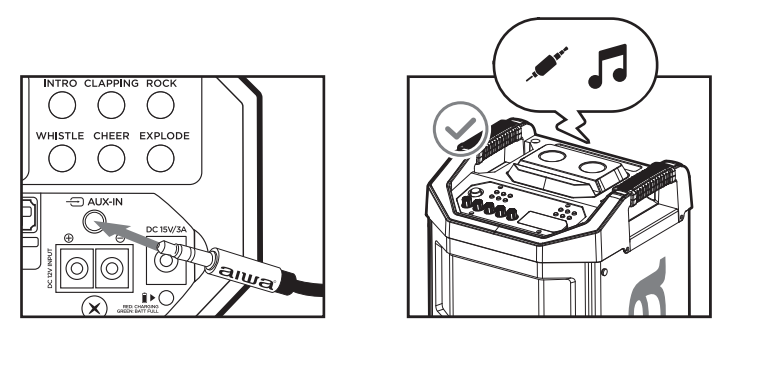

14. REPEAT USB / TF CARD MODE

15. MIC ADJUSTMENT

16. EXT 12V INPUT MODE

17. TF CARD INPUT MODE

18. DC 15V INPUT MODE / CHARGER

19. AUXILIARY INPUT MODE

20. MIC INPUT MODE

21. RECORDING WITH USB STICK

22. TRUE WIRELESS STEREO FUNCTION (TWS)

ES- 09. Ajuste de graves / agudos y eco usando el panel de control remoto o altavoz 10. Fm radio mode auto tuning / scroll los presets 11. Función Bluetooth 12. Reproducción de música para bluetooth / usb y modos de tarjeta TF 13. Efecto de sonido 14. Repita el modo de tarjeta USB 22. Función esteroeo inalambrica verdadera (tws)